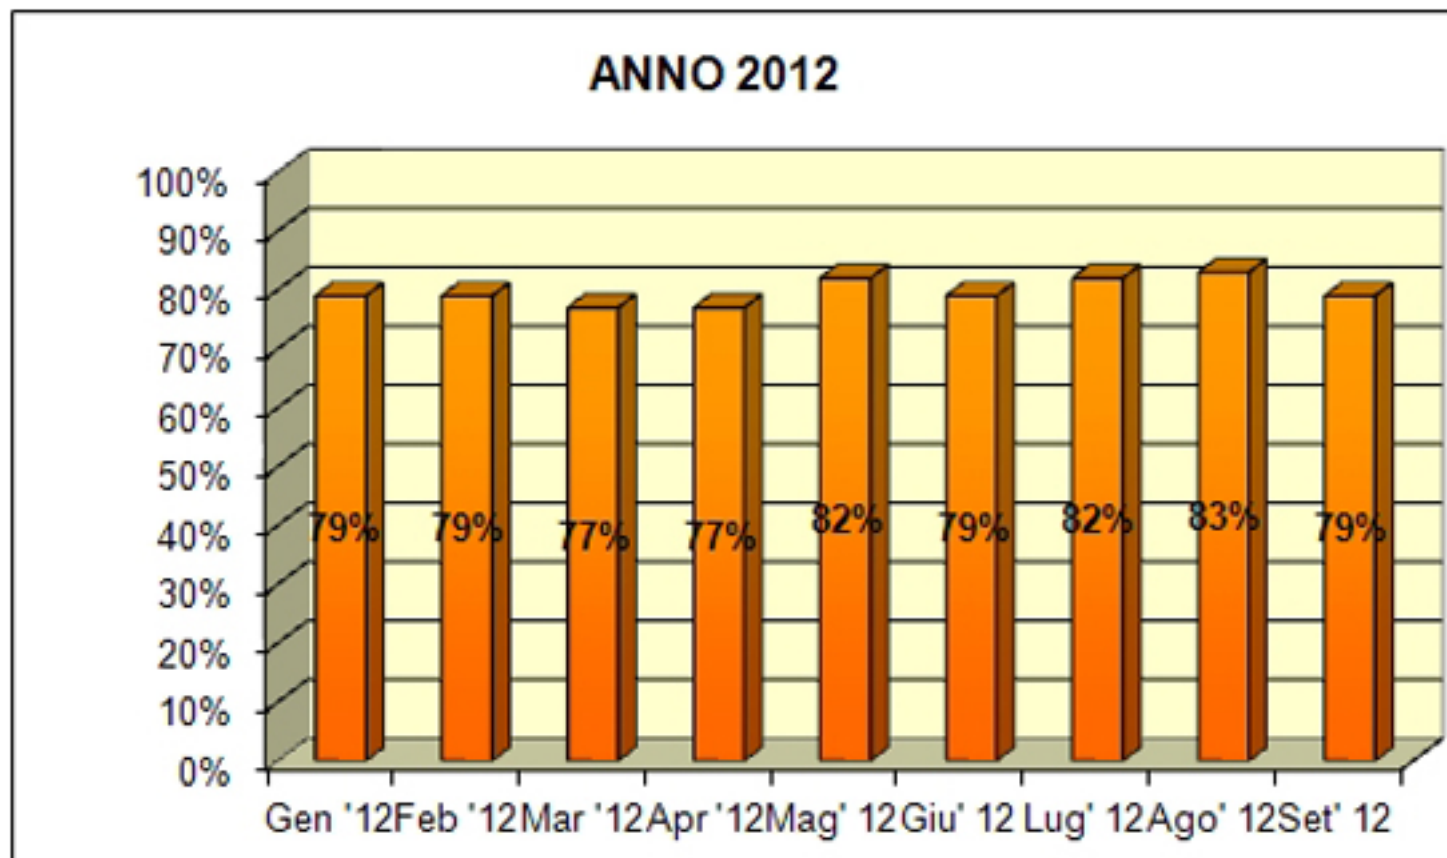

A Rutigliano arriva il «CARTONMEZZO»

Scritto da Comunicato

Mercoledì 03 Ottobre 2012 09:56

oltre 342 t., un vero e proprio balzo in avanti dovuto anche al nuovo sistema di raccolta porta a porta, introdotto nel Novembre 2011. Risultati importanti che hanno consentito alla città di ottenere nel 2012 anche

la menzione speciale «Emergenti nell'emergenza»

, un riconoscimento istituito da Legambiente per segnalare quei Comuni che, pur risiedendo in un'area critica del Paese, emergono per impegno e risultati raggiunti grazie all'introduzione della raccolta differenziata porta a porta"

Intanto si mantiene alta la percentuale di raccolta differenziata dei rifiuti. **Settembre**, pur in considerazione dei vari importanti eventi pubblici di massa svolti (Festa del SS. Crocifisso, Sagra dell'Uva,...), ha fatto registrare un dato ancora una volta assai significativo:

79%